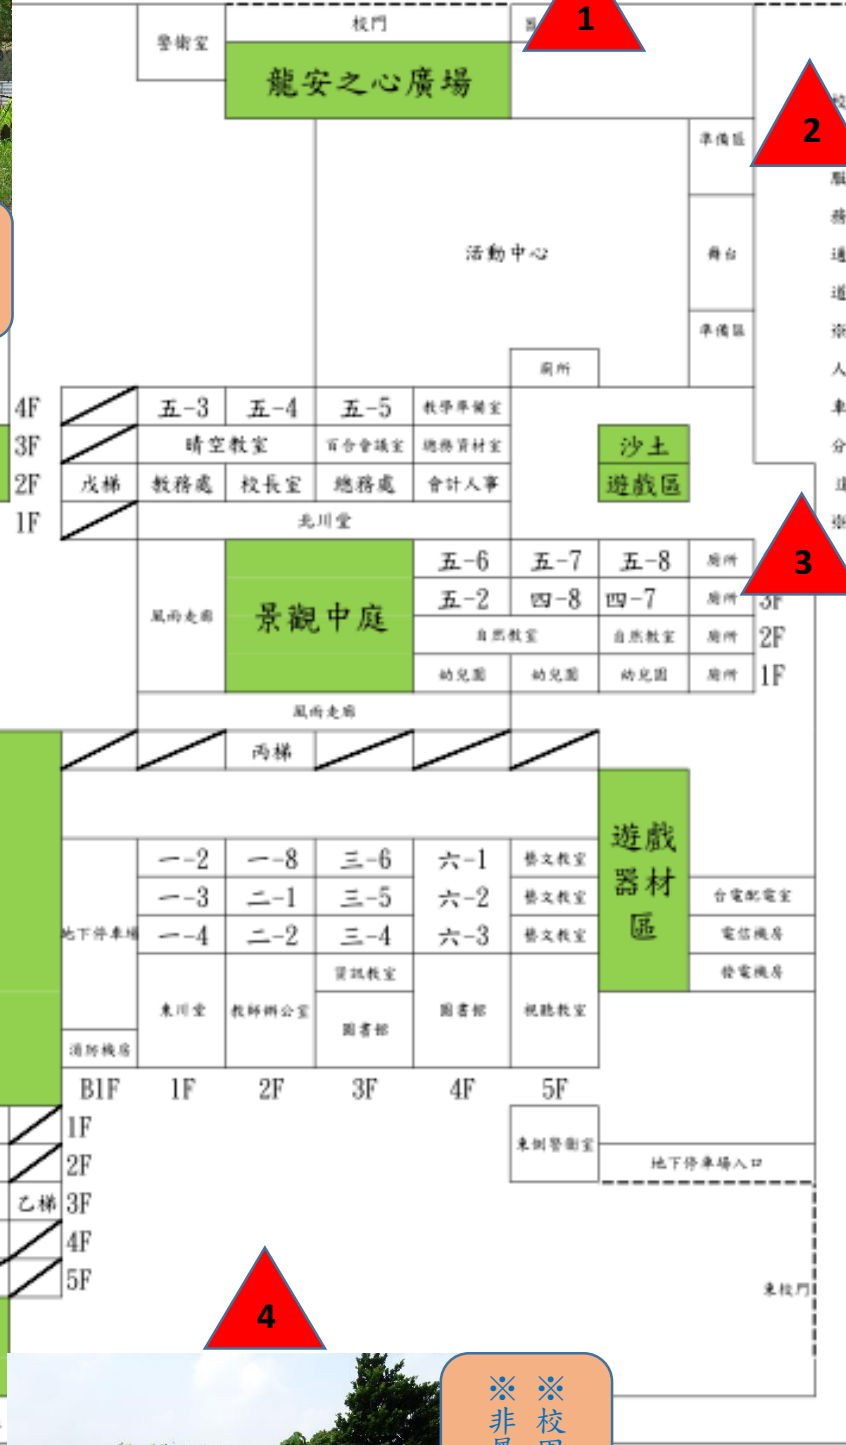

桃園市龍安國民小學校園安全地圖

文中路一段

地址：33844桃園市蘆竹區文中路一段35號
 電話：(03) 3922797、3921697
 傳真：(03) 3786430
 網址：www.laps.tyc.edu.tw

Taoyuan County Lujhu Township Long An Elementary School
 35, Sec. 1, Wunjhong Rd., Lujhu Township, Taoyuan County

※校園角落
 ※非屬必要請勿逗留

※校園角落
 ※非屬必要請勿逗留

文中路

※校園角落
 ※非屬必要請勿逗留

※校園角落
 ※非屬必要請勿逗留

司令台

生態學習區

操場

6

※校園角落
 ※非屬必要請勿逗留

5

※校園角落
 ※非屬必要請勿逗留

4

※校園角落
 ※非屬必要請勿逗留

東校門

聯外道路